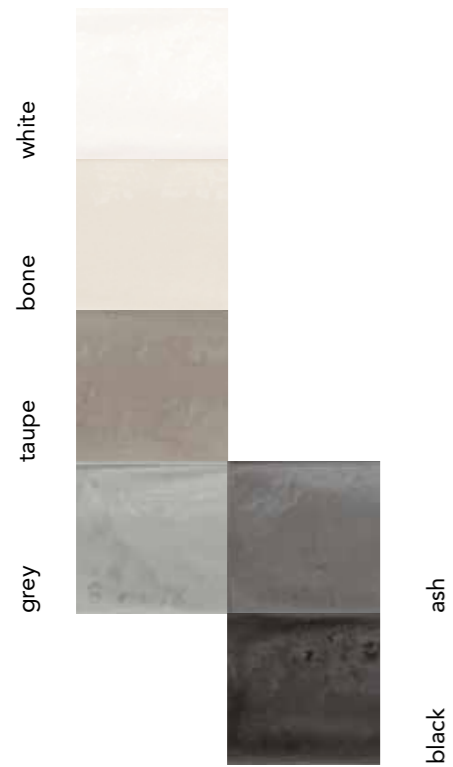

e | E

.....
GROOVE

edilcuoghi EDILGRES

———— ITALIAN CERAMIC KNOWLEDGE ————

e | E

solid look

GROOVE

White body wall tile
Rivestimento in pasta bianca

SURFACES | SUPERFICI
naturale

SIZE | FORMATI

8x32 3 1/8" x 12 5/8"

3 Groove Black 8x32

Groove White 8x32

GROOVE

Ispirato ad un look anni '50-60 Groove è un rivestimento che segue il ritmo delle tendenze più attuali dell'interior design creando una potente empatia con lo spazio e gli arredi.

Inspiré d'un look des années 50-60, Groove est un revêtement qui suit le rythme des tendances les plus actuelles du design d'intérieur en créant une puissante empathie avec l'espace et les mobiliers.

Inspirado en un look de los años cincuenta y sesenta, Groove es un revestimiento que sigue el ritmo de las tendencias más actuales del diseño de interiores, creando una empatía potente con el espacio y el mobiliario.

171

ANGOLO COPRIFILO
1,1x1,1 3/8"x3/8"

189

NATURALE

- ▶ 10002525 Groove White
- ▶ 10002523 Groove Grey
- ▶ 10002522 Groove Bone
- ▶ 10002520 Groove Ash
- ▶ 10002524 Groove Taupe
- ▶ 10002521 Groove Black

- ▶ 10002565 Groove White
- ▶ 10002567 Groove Grey
- ▶ 10002566 Groove Bone
- ▶ 10002568 Groove Ash
- ▶ 10002569 Groove Taupe
- ▶ 10002570 Groove Black