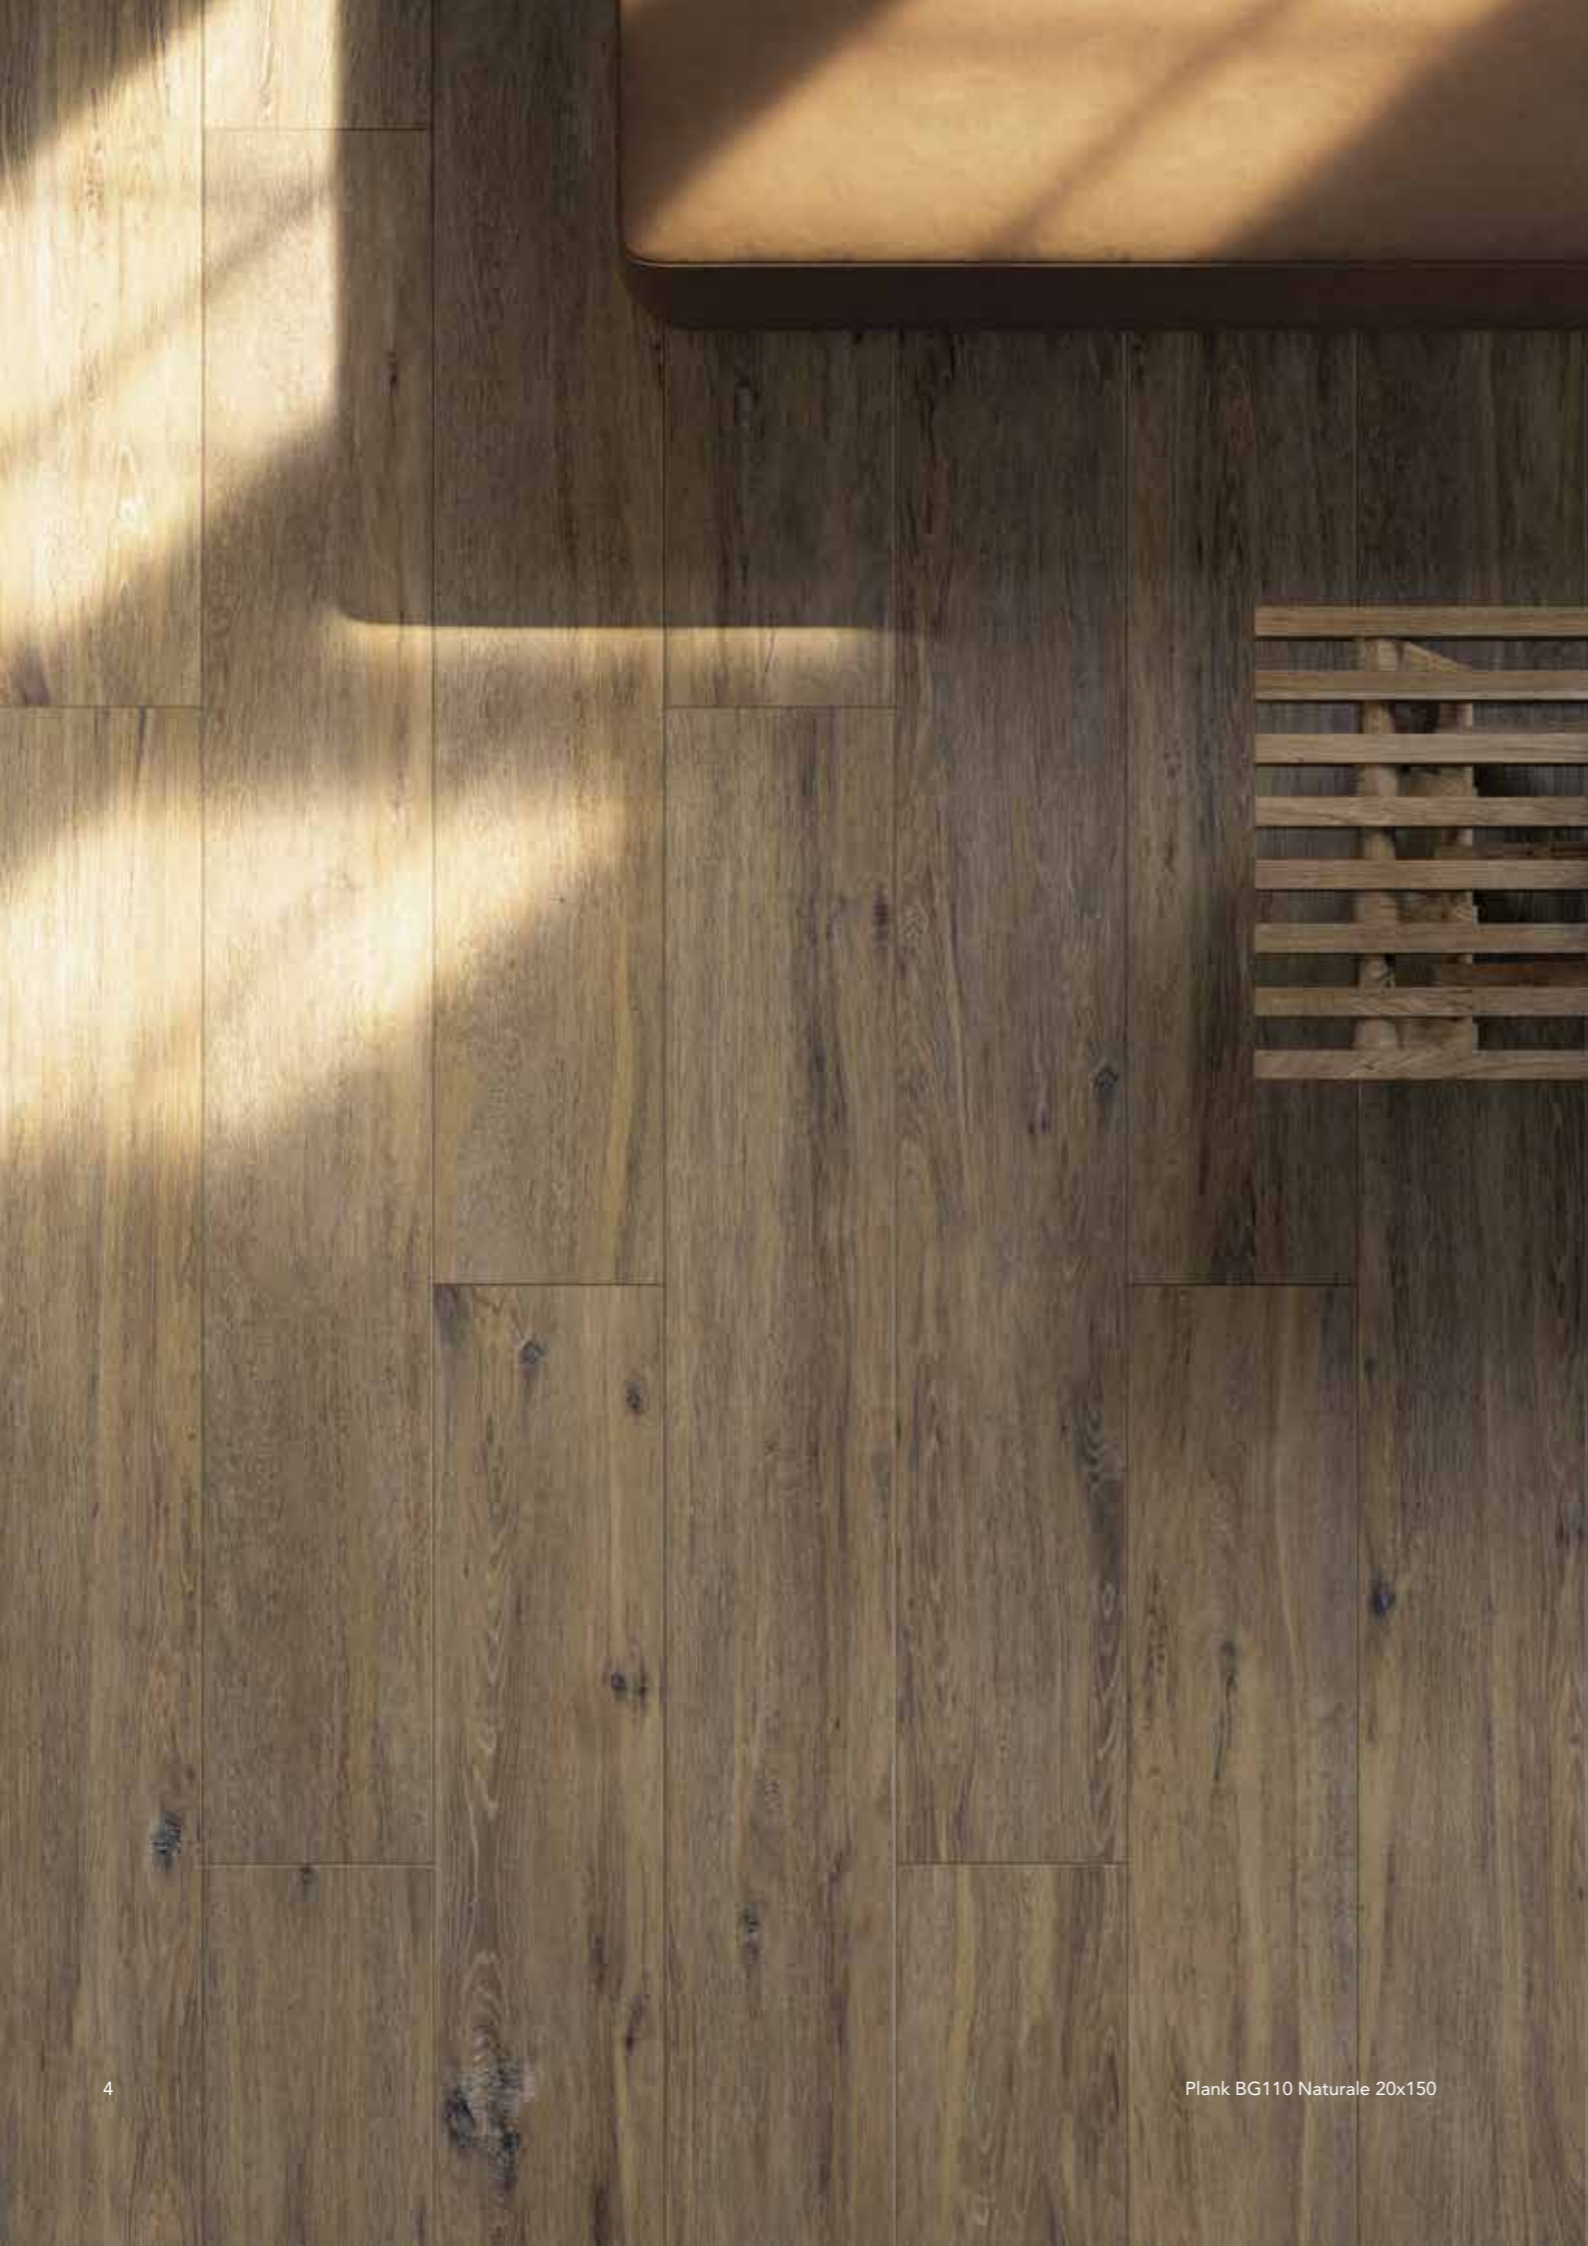

SURFACES | SUPERFICI
naturale

SIZE | FORMATI

FOLIO^{as}

100x300 39³/₈"x118¹/₈"

20x150 7⁷/₈"x59"

Plank BG104 Naturale 20x150

Plank BG110 Naturale 20x150

PLANK