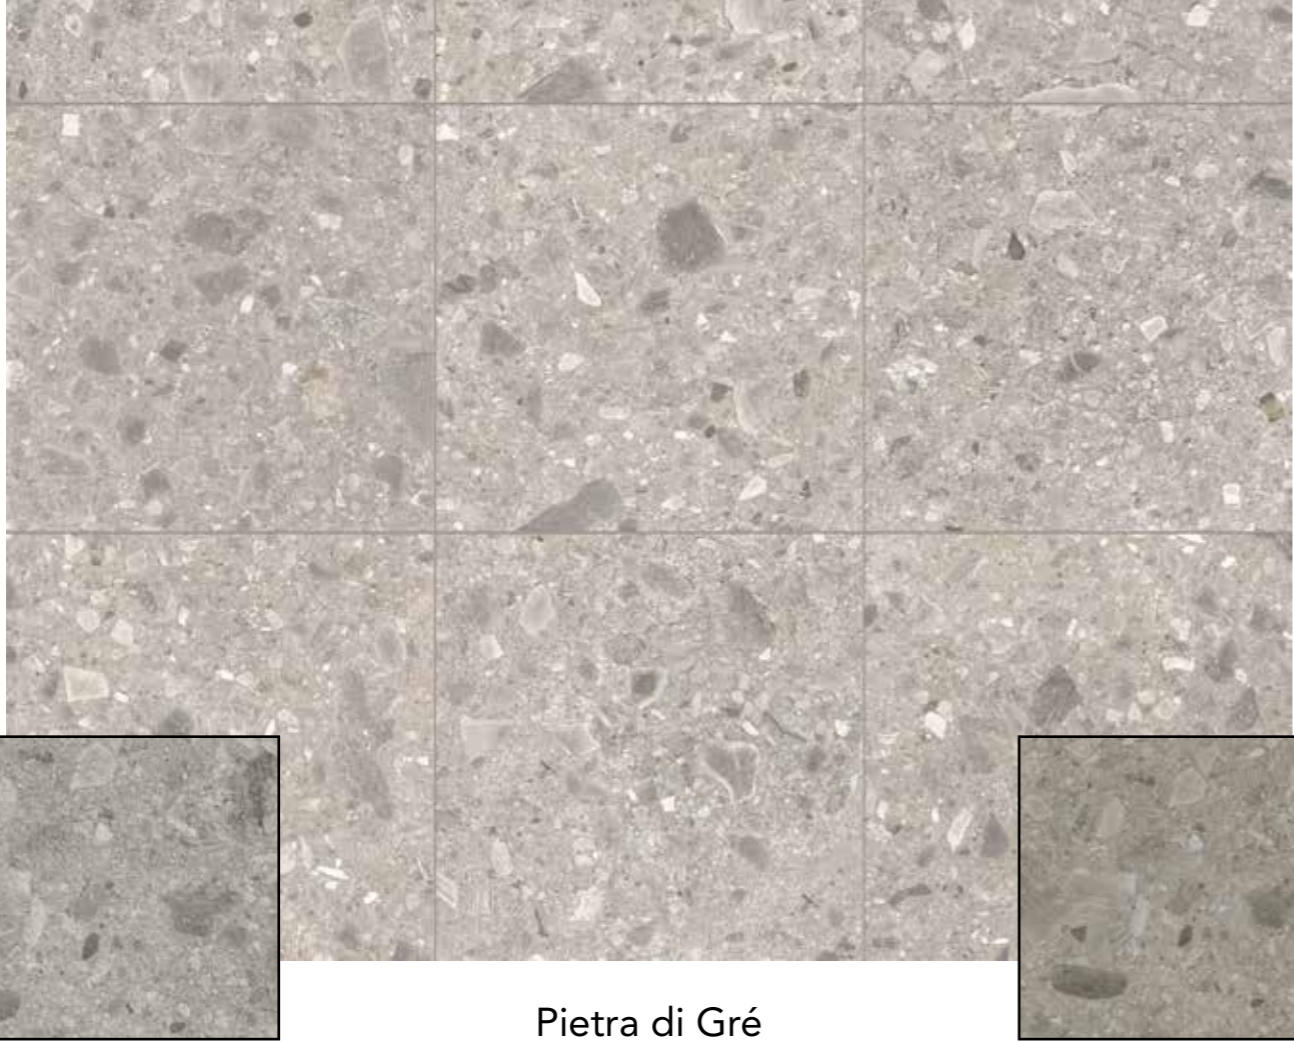

Pietra di Gré

TP49131 Pietra di Gré Naturale
60x120 23⁵/₈"x47⁷/₈" Rettificato

102

TP49175 Pietra di Gré Naturale
20x120 7⁷/₈"x47⁷/₈" Rettificato

109

TP49173 Pietra di Gré Naturale
80x80 31¹/₈"x31¹/₈" Rettificato

096

10001147 Pietra di Gré Naturale
60x60 23⁵/₈"x23⁵/₈" Rettificato

085

TP49560 Pietra di Gré
Levigata Lucida
60x120 23⁵/₈"x47⁷/₈" Rettificato

113

TP49176 Pietra di Gré
Levigata Lucida
20x120 7⁷/₈"x47⁷/₈" Rettificato

118

TP49174 Pietra di Gré
Levigata Lucida
80x80 31¹/₈"x31¹/₈" Rettificato

110

10001148 Pietra di Gré
Levigata Lucida
60x60 23⁵/₈"x23⁵/₈" Rettificato

104

TP49561 Pietra di Gré Bocciardata
60x60 23⁵/₈"x23⁵/₈" Rettificato

122

BOCCIARDATA

MOSAICS | MOSAICI

MOSAICO 2,5X2,5
30x30 11³/₈"x11³/₈" Rettificato

139

NATURALE

▶ **TP49179** Pietra di Gré Mosaico 2,5x2,5

TRIMS | PEZZI SPECIALI

BATTISCOPA
9,5x60 3⁵/₈"x23⁵/₈" Rettificato

165

NATURALE

▶ **TP49181** Pietra di Gré

GRADINO LINEARE
33x80 13"x31¹/₈" Rettificato

279

▶ **TP49180** Pietra di Gré

GRADINO ANGOLARE DX
33x80 13"x31¹/₈" Rettificato

294

▶ **TP49429** Pietra di Gré

GRADINO ANGOLARE SX
33x80 13"x31¹/₈" Rettificato

294

▶ **TP49633** Pietra di Gré

GRADINO STEP *
60x120 23⁵/₈"x47⁷/₈" Rettificato

270

▶ **TP49559** Pietra di Gré

* available on request
disponibile su richiesta

PACKING LIST | IMBALLI

Scan QR Codes or get PDF file from download section on the site: <https://www.edilcuoghiedilgres.com/EdilcuoghiEdilgres_Packing_2019.pdf>
Scansiona il QR code oppure scarica il pdf dalla sezione download sul sito: <https://www.edilcuoghiedilgres.com/EdilcuoghiEdilgres_Packing_2019.pdf>